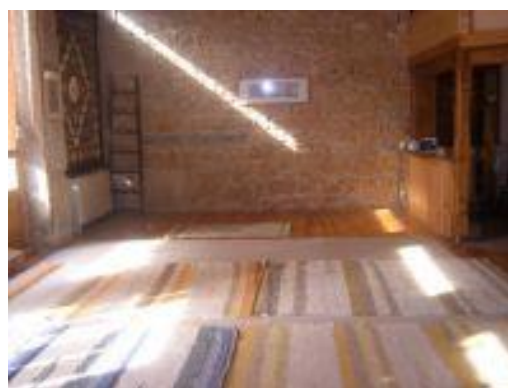

## Formation à la Communication Profonde Accompagnée (CPA) à LYON (69)

Centre TAO-YOGA – 2 Rue Dumont d’Urville – 69004 LYON