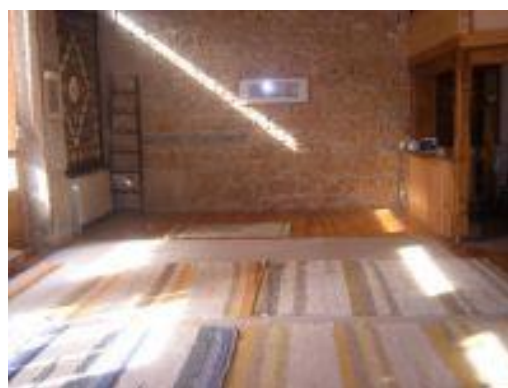

Formation à la Communication Profonde Accompagnée (CPA) à LYON (69)

Centre TAO-YOGA – 2 Rue Dumont d’Urville – 69004 LYON

Le lieu

Le centre Tao Yoga est situé à 200 mètres du métro Croix-Rousse

L’hébergement et les repas